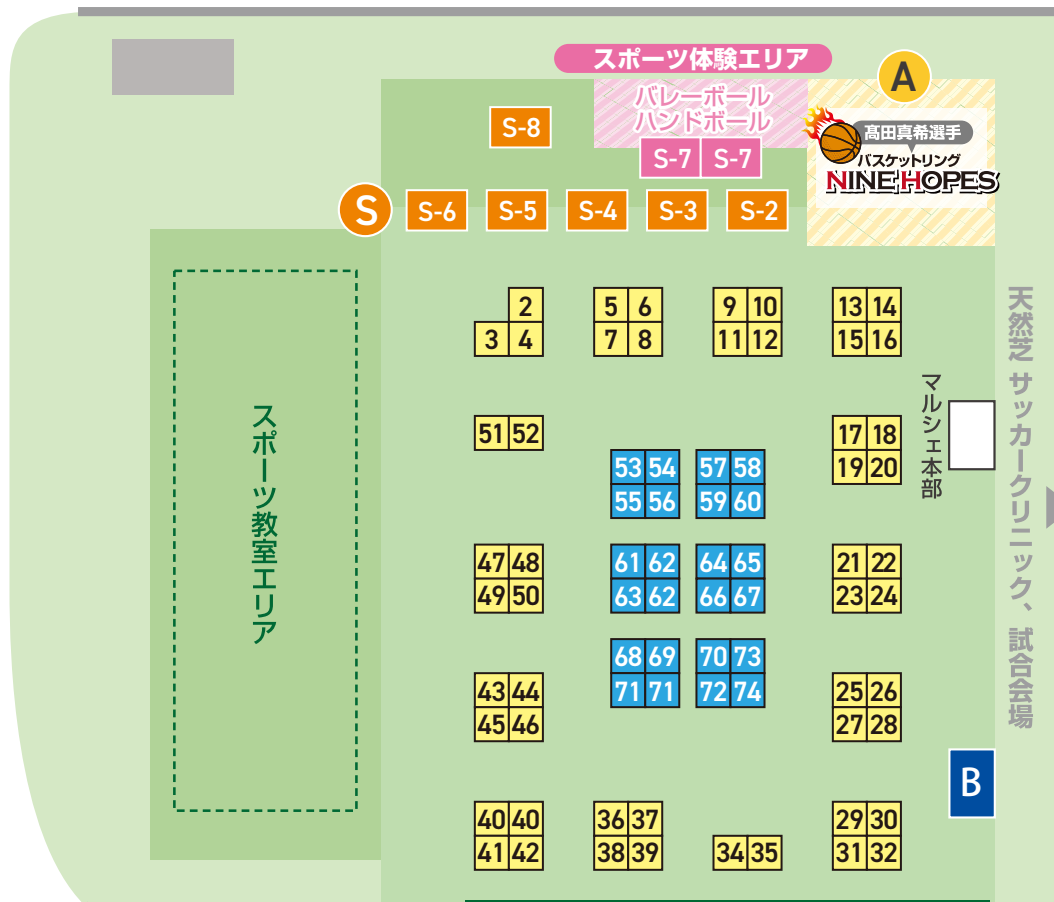

物販・ワークショップ

GREEN MARCHE

グリーンマルシェ

ウイングアリーナ刈谷

刈谷グルメナンバーワンエリア

グリーングラウンド刈谷 / 人工芝

グリーングラウンド内での食べ歩き、
ペット同伴はご遠慮ください

マルシェ・出展エリアMAP

1	M&H30	19	さくらストーン。	37	ヤマダ似顔絵店
2	Amesis	20	chin×collection×botanical	38	AYANO knitting
3	ZUKKU	21	lepus_ribbon	39	カラー・リボンボン
4	キングチキン	22	Tsukushi design	40	KELA.KELA.GAELU
5	S&L	23	Fa bella8	41	Papuru_smile
6	tsukumi	24	TYSHOP	42	Poporasu Berry* & tegula
7	cheese.cake.monster	25	天然温泉この湯	43	RUS leather works
8	mignon couleur	26	w/you	44	FATE8
9	Shark Design	27	耳つぼ Jewelry Mint	45	kuH plus
10	sary mamy	28	Nascita bagel	46	イラスト屋 yomo
11	Eminy × 希	29	まるびや	47	Be me...
12	T S F	30	rana	48	4pm cookie
13	LINE ARROW	31	sorra	49	iron works cue
14	Anne's store	32	ZATTA design works	50	ジジの黒猫堂
15	TokizuNa	33	PUTU PUTU	51	nikomade
16	sourire	34	悠桜窯	52	Coco wave
17	naco.house	35	ECLUNA		
18	one story	36	しばたろ		